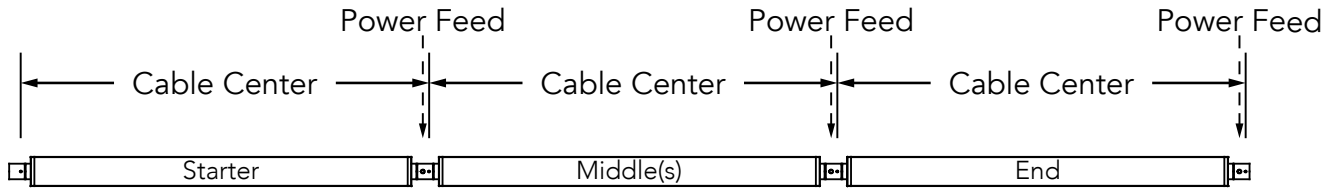

**HUNTINGTON 1 - DIRECT (DT)**

SUSPENDED | AIRCRAFT ROTATIONAL (AR) | REMOTE DRIVER (RD) or IN-CANOPY DRIVER (CD)

STAND ALONE

Nominal Fixture Length (ft)	Stand Alone Arm Center (in)	Stand Alone Overall Length
2	26 ¼"	27 ¼"
3	38 ¼"	39 ¼"
4	50 ¼"	51 ¼"
5	62 ¼"	63 ¼"
6	74 ¼"	75 ¼"

CONTINUOUS ROW

Nominal Fixture Length (ft)	Starter Cable Center	Middle Cable Center	End Cable Center
2	26 ¼"	26 ¼"	26 ¼"
3	38 ¼"	38 ¼"	38 ¼"
4	50 ¼"	50 ¼"	50 ¼"
5	62 ¼"	62 ¼"	62 ¼"
6	74 ¼"	74 ¼"	74 ¼"

Nominal Row Length (ft)	Segment Lengths (ft)	Overall Row Length	Nominal Row Length (ft)	Segment Lengths (ft)	Overall Row Length
7	4 + 3	7' 5 ½"	29	6 + 6 + 6 + 6 + 4	29' ¼"
8	4 + 4	8' 5 ½"	30	6 + 6 + 6 + 6 + 5	30' ¼"
9	5 + 4	9' 5 ½"	31	6 + 6 + 6 + 6 + 6	31' ¼"
10	6 + 4	10' 5 ½"	32	6 + 6 + 6 + 5 + 4 + 4	32' 2 ½"
11	6 + 5	11' 5 ½"	33	6 + 6 + 6 + 6 + 4 + 4	33' 2 ½"
12	6 + 6	12' 5 ½"	34	6 + 6 + 6 + 6 + 5 + 4	34' 2 ½"
13	5 + 4 + 4	13' 7 ¾"	35	6 + 6 + 6 + 6 + 6 + 4	35' 2 ½"
14	6 + 4 + 4	14' 7 ¾"	36	6 + 6 + 6 + 6 + 6 + 5	36' 2 ½"
15	6 + 5 + 4	15' 7 ¾"	37	6 + 6 + 6 + 6 + 6 + 6	37' 2 ½"
16	6 + 6 + 4	16' 7 ¾"	38	6 + 6 + 6 + 6 + 5 + 4 + 4	38' 4 ¾"
17	6 + 6 + 5	17' 7 ¾"	39	6 + 6 + 6 + 6 + 6 + 4 + 4	39' 4 ¾"
18	6 + 6 + 6	18' 7 ¾"	40	6 + 6 + 6 + 6 + 6 + 5 + 4	40' 4 ¾"
20	6 + 6 + 4 + 4	19' 10"	41	6 + 6 + 6 + 6 + 6 + 6 + 4	41' 4 ¾"
21	6 + 6 + 4 + 4	20' 10"	42	6 + 6 + 6 + 6 + 6 + 6 + 5	42' 4 ¾"
22	6 + 6 + 5 + 4	21' 10"	43	6 + 6 + 6 + 6 + 6 + 6 + 6	43' 4 ¾"
23	6 + 6 + 6 + 4	22' 10"	45	6 + 6 + 6 + 6 + 6 + 5 + 4 + 4	44' 7"
24	6 + 6 + 6 + 5	23' 10"	46	6 + 6 + 6 + 6 + 6 + 6 + 4 + 4	45' 7"
25	6 + 6 + 6 + 6	24' 10"	47	6 + 6 + 6 + 6 + 6 + 6 + 5 + 4	46' 7"
26	6 + 6 + 5 + 4 + 4	26' ¼"	48	6 + 6 + 6 + 6 + 6 + 6 + 6 + 4	47' 7"
27	6 + 6 + 6 + 4 + 4	27' ¼"	49	6 + 6 + 6 + 6 + 6 + 6 + 6 + 5	48' 7"
28	6 + 6 + 6 + 5 + 4	28' ¼"	50	6 + 6 + 6 + 6 + 6 + 6 + 6 + 6	49' 7"