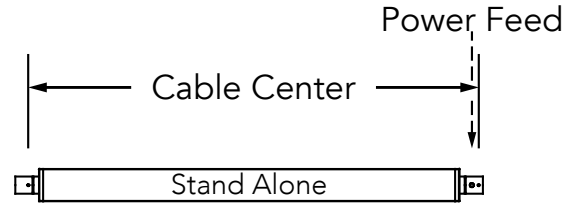

**HUNTINGTON 1 - DIRECT (DT)**

SUSPENDED | AIRCRAFT ROTATIONAL (AR) | REMOTE DRIVER (RD) or IN-CANOPY DRIVER (CD)

STAND ALONE

Nominal Fixture Length (ft)	Stand Alone Arm Center (in)	Stand Alone Overall Length
2	26 ¼"	27 ¼"
3	38 ¼"	39 ¼"
4	50 ¼"	51 ¼"
5	62 ¼"	63 ¼"
6	74 ¼"	75 ¼"

CONTINUOUS ROW

Nominal Fixture Length (ft)	Starter Cable Center	Middle Cable Center	End Cable Center
2	26 ¼"	26 ¼"	26 ¼"
3	38 ¼"	38 ¼"	38 ¼"
4	50 ¼"	50 ¼"	50 ¼"
5	62 ¼"	62 ¼"	62 ¼"
6	74 ¼"	74 ¼"	74 ¼"

Nominal Row Length (ft)	Segment Lengths (ft)	Overall Row Length	Nominal Row Length (ft)	Segment Lengths (ft)	Overall Row Length
7	4 + 3	7' 5 ½"	29	6 + 6 + 6 + 6 + 4	29' ¼"
8	4 + 4	8' 5 ½"	30	6 + 6 + 6 + 6 + 5	30' ¼"
9	5 + 4	9' 5 ½"	31	6 + 6 + 6 + 6 + 6	31' ¼"
10	6 + 4	10' 5 ½"	32	6 + 6 + 6 + 5 + 4 + 4	32' 2 ½"
11	6 + 5	11' 5 ½"	33	6 + 6 + 6 + 6 + 4 + 4	33' 2 ½"
12	6 + 6	12' 5 ½"	34	6 + 6 + 6 + 6 + 5 + 4	34' 2 ½"
13	5 + 4 + 4	13' 7 ¾"	35	6 + 6 + 6 + 6 + 6 + 4	35' 2 ½"
14	6 + 4 + 4	14' 7 ¾"	36	6 + 6 + 6 + 6 + 6 + 5	36' 2 ½"
15	6 + 5 + 4	15' 7 ¾"	37	6 + 6 + 6 + 6 + 6 + 6	37' 2 ½"
16	6 + 6 + 4	16' 7 ¾"	38	6 + 6 + 6 + 6 + 5 + 4 + 4	38' 4 ¾"
17	6 + 6 + 5	17' 7 ¾"	39	6 + 6 + 6 + 6 + 6 + 4 + 4	39' 4 ¾"
18	6 + 6 + 6	18' 7 ¾"	40	6 + 6 + 6 + 6 + 6 + 5 + 4	40' 4 ¾"
20	6 + 6 + 4 + 4	19' 10"	41	6 + 6 + 6 + 6 + 6 + 6 + 4	41' 4 ¾"
21	6 + 6 + 4 + 4	20' 10"	42	6 + 6 + 6 + 6 + 6 + 6 + 5	42' 4 ¾"
22	6 + 6 + 5 + 4	21' 10"	43	6 + 6 + 6 + 6 + 6 + 6 + 6	43' 4 ¾"
23	6 + 6 + 6 + 4	22' 10"	45	6 + 6 + 6 + 6 + 6 + 5 + 4 + 4	44' 7"
24	6 + 6 + 6 + 5	23' 10"	46	6 + 6 + 6 + 6 + 6 + 6 + 4 + 4	45' 7"
25	6 + 6 + 6 + 6	24' 10"	47	6 + 6 + 6 + 6 + 6 + 6 + 5 + 4	46' 7"
26	6 + 6 + 5 + 4 + 4	26' ¼"	48	6 + 6 + 6 + 6 + 6 + 6 + 6 + 4	47' 7"
27	6 + 6 + 6 + 4 + 4	27' ¼"	49	6 + 6 + 6 + 6 + 6 + 6 + 6 + 5	48' 7"
28	6 + 6 + 6 + 5 + 4	28' ¼"	50	6 + 6 + 6 + 6 + 6 + 6 + 6 + 6	49' 7"