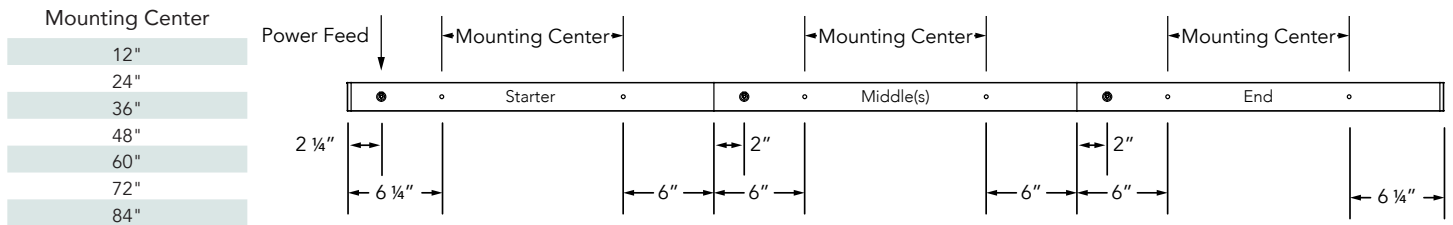

HUNTINGTON 1 - DIRECT (DT)
SURFACE | REMOTE DRIVER (RD)

STAND ALONE

Nominal Fixture Length (ft)	Stand Alone Mounting Center (in)	Stand Alone Overall Length
2	12"	24 ½"
3	24"	36 ½"
4	36"	48 ½"
5	48"	60 ½"
6	60"	72 ½"
7	72"	84 ½"
8	84"	96 ½"

CONTINUOUS ROW

Nominal Row Length (ft)	Segment Lengths (ft)	Overall Row Length	Nominal Row Length (ft)	Segment Lengths (ft)	Overall Row Length
9	5 + 4	9' ½"	29	8 + 8 + 8 + 5	29' ½"
10	6 + 4	10' ½"	30	8 + 8 + 8 + 6	30' ½"
11	7 + 4	11' ½"	31	8 + 8 + 8 + 7	31' ½"
12	8 + 4	12' ½"	32	8 + 8 + 8 + 8	32' ½"
13	8 + 5	13' ½"	33	8 + 8 + 8 + 5 + 4	33' ½"
14	8 + 6	14' ½"	34	8 + 8 + 8 + 6 + 4	34' ½"
15	8 + 7	15' ½"	35	8 + 8 + 8 + 7 + 4	35' ½"
16	8 + 8	16' ½"	36	8 + 8 + 8 + 8 + 4	36' ½"
17	8 + 5 + 4	17' ½"	37	8 + 8 + 8 + 8 + 5	37' ½"
18	8 + 6 + 4	18' ½"	38	8 + 8 + 8 + 8 + 6	38' ½"
19	8 + 7 + 4	19' ½"	39	8 + 8 + 8 + 8 + 7	39' ½"
20	8 + 8 + 4	20' ½"	40	8 + 8 + 8 + 8 + 8	40' ½"
21	8 + 8 + 5	21' ½"	41	8 + 8 + 8 + 8 + 5 + 4	41' ½"
22	8 + 8 + 6	22' ½"	42	8 + 8 + 8 + 8 + 6 + 4	42' ½"
23	8 + 8 + 7	23' ½"	43	8 + 8 + 8 + 8 + 7 + 4	43' ½"
24	8 + 8 + 8	24' ½"	44	8 + 8 + 8 + 8 + 8 + 4	44' ½"
25	8 + 8 + 5 + 4	25' ½"	45	8 + 8 + 8 + 8 + 8 + 5	45' ½"
26	8 + 8 + 6 + 4	26' ½"	46	8 + 8 + 8 + 8 + 8 + 6	46' ½"
27	8 + 8 + 7 + 4	27' ½"	47	8 + 8 + 8 + 8 + 8 + 7	47' ½"
28	8 + 8 + 8 + 4	28' ½"	48	8 + 8 + 8 + 8 + 8 + 8	48' ½"