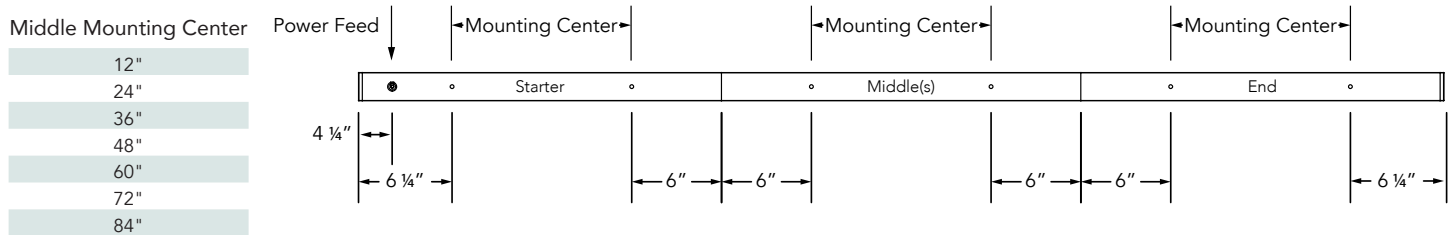

HUNTINGTON 1 - DIRECT (DT)
SURFACE | INTEGRAL DRIVER (TD)

STAND ALONE

Nominal Fixture Length (ft)	Stand Alone Mounting Center (in)	Stand Alone Overall Length
2	12"	24 ½"
3	24"	36 ½"
4	36"	48 ½"
5	48"	60 ½"
6	60"	72 ½"
7	72"	84 ½"
8	84"	96 ½"

CONTINUOUS ROW

Nominal Row Length (ft)	Segment Lengths (ft)	Overall Row Length	Nominal Row Length (ft)	Segment Lengths (ft)	Overall Row Length
9	5 + 4	9' ½"	29	8 + 8 + 8 + 5	29' ½"
10	6 + 4	10' ½"	30	8 + 8 + 8 + 6	30' ½"
11	7 + 4	11' ½"	31	8 + 8 + 8 + 7	31' ½"
12	8 + 4	12' ½"	32	8 + 8 + 8 + 8	32' ½"
13	8 + 5	13' ½"	33	8 + 8 + 8 + 5 + 4	33' ½"
14	8 + 6	14' ½"	34	8 + 8 + 8 + 6 + 4	34' ½"
15	8 + 7	15' ½"	35	8 + 8 + 8 + 7 + 4	35' ½"
16	8 + 8	16' ½"	36	8 + 8 + 8 + 8 + 4	36' ½"
17	8 + 5 + 4	17' ½"	37	8 + 8 + 8 + 8 + 5	37' ½"
18	8 + 6 + 4	18' ½"	38	8 + 8 + 8 + 8 + 6	38' ½"
19	8 + 7 + 4	19' ½"	39	8 + 8 + 8 + 8 + 7	39' ½"
20	8 + 8 + 4	20' ½"	40	8 + 8 + 8 + 8 + 8	40' ½"
21	8 + 8 + 5	21' ½"	41	8 + 8 + 8 + 8 + 5 + 4	41' ½"
22	8 + 8 + 6	22' ½"	42	8 + 8 + 8 + 8 + 6 + 4	42' ½"
23	8 + 8 + 7	23' ½"	43	8 + 8 + 8 + 8 + 7 + 4	43' ½"
24	8 + 8 + 8	24' ½"	44	8 + 8 + 8 + 8 + 8 + 4	44' ½"
25	8 + 8 + 5 + 4	25' ½"	45	8 + 8 + 8 + 8 + 8 + 5	45' ½"
26	8 + 8 + 6 + 4	26' ½"	46	8 + 8 + 8 + 8 + 8 + 6	46' ½"
27	8 + 8 + 7 + 4	27' ½"	47	8 + 8 + 8 + 8 + 8 + 7	47' ½"
28	8 + 8 + 8 + 4	28' ½"	48	8 + 8 + 8 + 8 + 8 + 8	48' ½"