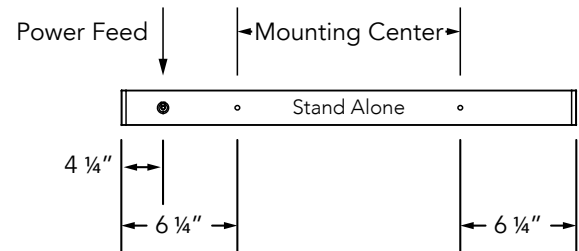

HUNTINGTON 1 - DIRECT (DT)
SURFACE | INTEGRAL DRIVER (TD)

STAND ALONE

Nominal Fixture Length (ft)	Stand Alone Mounting Center (in)	Stand Alone Overall Length
2	12"	24 ½"
3	24"	36 ½"
4	36"	48 ½"
5	48"	60 ½"
6	60"	72 ½"
7	72"	84 ½"
8	84"	96 ½"

CONTINUOUS ROW

Nominal Row Length (ft)	Segment Lengths (ft)	Overall Row Length	Nominal Row Length (ft)	Segment Lengths (ft)	Overall Row Length
9	5 + 4	9' ½"	29	8 + 8 + 8 + 5	29' ½"
10	6 + 4	10' ½"	30	8 + 8 + 8 + 6	30' ½"
11	7 + 4	11' ½"	31	8 + 8 + 8 + 7	31' ½"
12	8 + 4	12' ½"	32	8 + 8 + 8 + 8	32' ½"
13	8 + 5	13' ½"	33	8 + 8 + 8 + 5 + 4	33' ½"
14	8 + 6	14' ½"	34	8 + 8 + 8 + 6 + 4	34' ½"
15	8 + 7	15' ½"	35	8 + 8 + 8 + 7 + 4	35' ½"
16	8 + 8	16' ½"	36	8 + 8 + 8 + 8 + 4	36' ½"
17	8 + 5 + 4	17' ½"	37	8 + 8 + 8 + 8 + 5	37' ½"
18	8 + 6 + 4	18' ½"	38	8 + 8 + 8 + 8 + 6	38' ½"
19	8 + 7 + 4	19' ½"	39	8 + 8 + 8 + 8 + 7	39' ½"
20	8 + 8 + 4	20' ½"	40	8 + 8 + 8 + 8 + 8	40' ½"
21	8 + 8 + 5	21' ½"	41	8 + 8 + 8 + 8 + 5 + 4	41' ½"
22	8 + 8 + 6	22' ½"	42	8 + 8 + 8 + 8 + 6 + 4	42' ½"
23	8 + 8 + 7	23' ½"	43	8 + 8 + 8 + 8 + 7 + 4	43' ½"
24	8 + 8 + 8	24' ½"	44	8 + 8 + 8 + 8 + 8 + 4	44' ½"
25	8 + 8 + 5 + 4	25' ½"	45	8 + 8 + 8 + 8 + 8 + 5	45' ½"
26	8 + 8 + 6 + 4	26' ½"	46	8 + 8 + 8 + 8 + 8 + 6	46' ½"
27	8 + 8 + 7 + 4	27' ½"	47	8 + 8 + 8 + 8 + 8 + 7	47' ½"
28	8 + 8 + 8 + 4	28' ½"	48	8 + 8 + 8 + 8 + 8 + 8	48' ½"