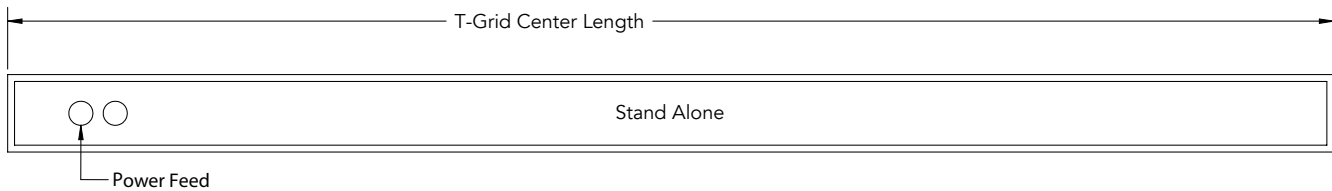

HUNTINGTON SERIES - RECESSED
 RECESSED | T-GRID

STAND ALONE

T-Grid Center Length (ft)

- 2
- 3
- 4
- 5
- 6
- 7
- 8

CONTINUOUS ROW

T-Grid Center Length (ft)	Segment Lengths (ft)	T-Grid Center Length (ft)	Segment Lengths (ft)
9	5 + 4	29	8 + 8 + 8 + 5
10	6 + 4	30	8 + 8 + 8 + 6
11	7 + 4	31	8 + 8 + 8 + 7
12	8 + 4	32	8 + 8 + 8 + 8
13	8 + 5	33	8 + 8 + 8 + 5 + 4
14	8 + 6	34	8 + 8 + 8 + 6 + 4
15	8 + 7	35	8 + 8 + 8 + 7 + 4
16	8 + 8	36	8 + 8 + 8 + 8 + 4
17	8 + 5 + 4	37	8 + 8 + 8 + 8 + 5
18	8 + 6 + 4	38	8 + 8 + 8 + 8 + 6
19	8 + 7 + 4	39	8 + 8 + 8 + 8 + 7
20	8 + 8 + 4	40	8 + 8 + 8 + 8 + 8
21	8 + 8 + 5	41	8 + 8 + 8 + 8 + 5 + 4
22	8 + 8 + 6	42	8 + 8 + 8 + 8 + 6 + 4
23	8 + 8 + 7	43	8 + 8 + 8 + 8 + 7 + 4
24	8 + 8 + 8	44	8 + 8 + 8 + 8 + 8 + 4
25	8 + 8 + 5 + 4	45	8 + 8 + 8 + 8 + 8 + 5
26	8 + 8 + 6 + 4	46	8 + 8 + 8 + 8 + 8 + 6
27	8 + 8 + 7 + 4	47	8 + 8 + 8 + 8 + 8 + 7
28	8 + 8 + 8 + 4	48	8 + 8 + 8 + 8 + 8 + 8