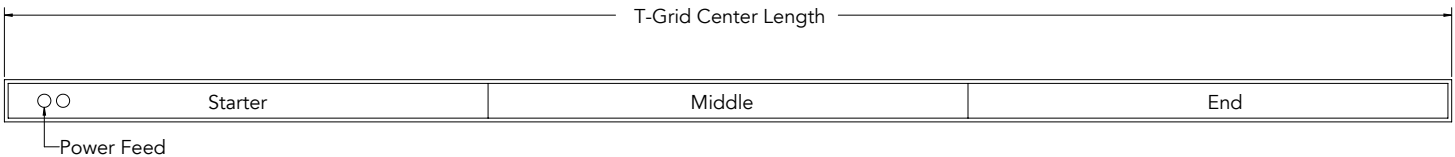

HUNTINGTON SERIES - RECESSED
 RECESSED | T-GRID

STAND ALONE

T-Grid Center Length (ft)

- 2
- 3
- 4
- 5
- 6
- 7
- 8

CONTINUOUS ROW

T-Grid Center Length (ft)	Segment Lengths (ft)	T-Grid Center Length (ft)	Segment Lengths (ft)
9	5 + 4	29	8 + 8 + 8 + 5
10	6 + 4	30	8 + 8 + 8 + 6
11	7 + 4	31	8 + 8 + 8 + 7
12	8 + 4	32	8 + 8 + 8 + 8
13	8 + 5	33	8 + 8 + 8 + 5 + 4
14	8 + 6	34	8 + 8 + 8 + 6 + 4
15	8 + 7	35	8 + 8 + 8 + 7 + 4
16	8 + 8	36	8 + 8 + 8 + 8 + 4
17	8 + 5 + 4	37	8 + 8 + 8 + 8 + 5
18	8 + 6 + 4	38	8 + 8 + 8 + 8 + 6
19	8 + 7 + 4	39	8 + 8 + 8 + 8 + 7
20	8 + 8 + 4	40	8 + 8 + 8 + 8 + 8
21	8 + 8 + 5	41	8 + 8 + 8 + 8 + 5 + 4
22	8 + 8 + 6	42	8 + 8 + 8 + 8 + 6 + 4
23	8 + 8 + 7	43	8 + 8 + 8 + 8 + 7 + 4
24	8 + 8 + 8	44	8 + 8 + 8 + 8 + 8 + 4
25	8 + 8 + 5 + 4	45	8 + 8 + 8 + 8 + 8 + 5
26	8 + 8 + 6 + 4	46	8 + 8 + 8 + 8 + 8 + 6
27	8 + 8 + 7 + 4	47	8 + 8 + 8 + 8 + 8 + 7
28	8 + 8 + 8 + 4	48	8 + 8 + 8 + 8 + 8 + 8