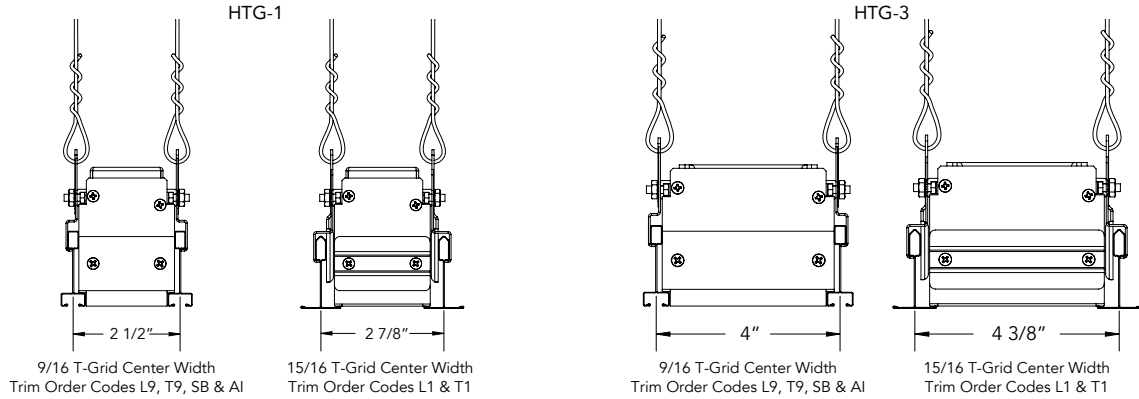

HUNTINGTON SERIES - RECESSED
 RECESSED | T-GRID

STAND ALONE

T-Grid Center Length (ft)

- 2
- 3
- 4
- 5
- 6
- 7
- 8

CONTINUOUS ROW

T-Grid Center Length (ft)	Segment Lengths (ft)	T-Grid Center Length (ft)	Segment Lengths (ft)
9	5 + 4	29	8 + 8 + 8 + 5
10	6 + 4	30	8 + 8 + 8 + 6
11	7 + 4	31	8 + 8 + 8 + 7
12	8 + 4	32	8 + 8 + 8 + 8
13	8 + 5	33	8 + 8 + 8 + 5 + 4
14	8 + 6	34	8 + 8 + 8 + 6 + 4
15	8 + 7	35	8 + 8 + 8 + 7 + 4
16	8 + 8	36	8 + 8 + 8 + 8 + 4
17	8 + 5 + 4	37	8 + 8 + 8 + 8 + 5
18	8 + 6 + 4	38	8 + 8 + 8 + 8 + 6
19	8 + 7 + 4	39	8 + 8 + 8 + 8 + 7
20	8 + 8 + 4	40	8 + 8 + 8 + 8 + 8
21	8 + 8 + 5	41	8 + 8 + 8 + 8 + 5 + 4
22	8 + 8 + 6	42	8 + 8 + 8 + 8 + 6 + 4
23	8 + 8 + 7	43	8 + 8 + 8 + 8 + 7 + 4
24	8 + 8 + 8	44	8 + 8 + 8 + 8 + 8 + 4
25	8 + 8 + 5 + 4	45	8 + 8 + 8 + 8 + 8 + 5
26	8 + 8 + 6 + 4	46	8 + 8 + 8 + 8 + 8 + 6
27	8 + 8 + 7 + 4	47	8 + 8 + 8 + 8 + 8 + 7
28	8 + 8 + 8 + 4	48	8 + 8 + 8 + 8 + 8 + 8