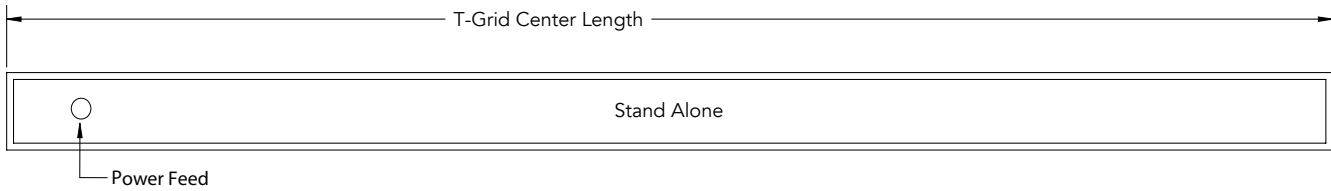

**HUNTINGTON SERIES - RECESSED**  
RECESSED | T-GRID

STAND ALONE

T-Grid Center Length (ft)

- 2
- 3
- 4
- 5
- 6
- 7
- 8

CONTINUOUS ROW

T-Grid Center Length (ft)	Segment Lengths (ft)	T-Grid Center Length (ft)	Segment Lengths (ft)
9	5 + 4	29	8 + 8 + 8 + 5
10	6 + 4	30	8 + 8 + 8 + 6
11	7 + 4	31	8 + 8 + 8 + 7
12	8 + 4	32	8 + 8 + 8 + 8
13	8 + 5	33	8 + 8 + 8 + 5 + 4
14	8 + 6	34	8 + 8 + 8 + 6 + 4
15	8 + 7	35	8 + 8 + 8 + 7 + 4
16	8 + 8	36	8 + 8 + 8 + 8 + 4
17	8 + 5 + 4	37	8 + 8 + 8 + 8 + 5
18	8 + 6 + 4	38	8 + 8 + 8 + 8 + 6
19	8 + 7 + 4	39	8 + 8 + 8 + 8 + 7
20	8 + 8 + 4	40	8 + 8 + 8 + 8 + 8
21	8 + 8 + 5	41	8 + 8 + 8 + 8 + 5 + 4
22	8 + 8 + 6	42	8 + 8 + 8 + 8 + 6 + 4
23	8 + 8 + 7	43	8 + 8 + 8 + 8 + 7 + 4
24	8 + 8 + 8	44	8 + 8 + 8 + 8 + 8 + 4
25	8 + 8 + 5 + 4	45	8 + 8 + 8 + 8 + 8 + 5
26	8 + 8 + 6 + 4	46	8 + 8 + 8 + 8 + 8 + 6
27	8 + 8 + 7 + 4	47	8 + 8 + 8 + 8 + 8 + 7
28	8 + 8 + 8 + 4	48	8 + 8 + 8 + 8 + 8 + 8