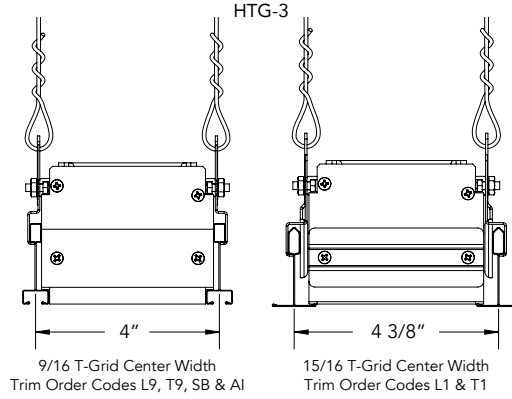

**HUNTINGTON SERIES - RECESSED**  
RECESSED | T-GRID

STAND ALONE

T-Grid Center Length (ft)

- 2
- 3
- 4
- 5
- 6
- 7
- 8

CONTINUOUS ROW

T-Grid Center Length (ft)	Segment Lengths (ft)	T-Grid Center Length (ft)	Segment Lengths (ft)
9	5 + 4	29	8 + 8 + 8 + 5
10	6 + 4	30	8 + 8 + 8 + 6
11	7 + 4	31	8 + 8 + 8 + 7
12	8 + 4	32	8 + 8 + 8 + 8
13	8 + 5	33	8 + 8 + 8 + 5 + 4
14	8 + 6	34	8 + 8 + 8 + 6 + 4
15	8 + 7	35	8 + 8 + 8 + 7 + 4
16	8 + 8	36	8 + 8 + 8 + 8 + 4
17	8 + 5 + 4	37	8 + 8 + 8 + 8 + 5
18	8 + 6 + 4	38	8 + 8 + 8 + 8 + 6
19	8 + 7 + 4	39	8 + 8 + 8 + 8 + 7
20	8 + 8 + 4	40	8 + 8 + 8 + 8 + 8
21	8 + 8 + 5	41	8 + 8 + 8 + 8 + 5 + 4
22	8 + 8 + 6	42	8 + 8 + 8 + 8 + 6 + 4
23	8 + 8 + 7	43	8 + 8 + 8 + 8 + 7 + 4
24	8 + 8 + 8	44	8 + 8 + 8 + 8 + 8 + 4
25	8 + 8 + 5 + 4	45	8 + 8 + 8 + 8 + 8 + 5
26	8 + 8 + 6 + 4	46	8 + 8 + 8 + 8 + 8 + 6
27	8 + 8 + 7 + 4	47	8 + 8 + 8 + 8 + 8 + 7
28	8 + 8 + 8 + 4	48	8 + 8 + 8 + 8 + 8 + 8