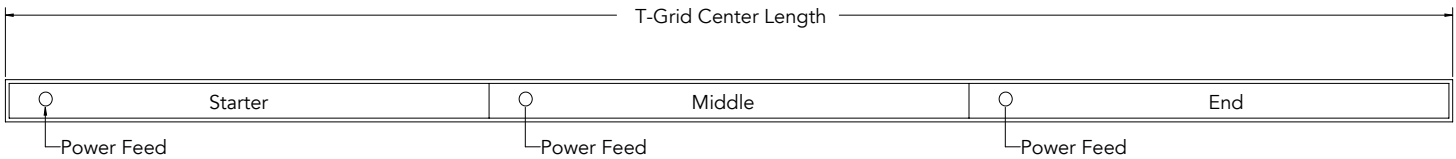

**HUNTINGTON SERIES - RECESSED**  
RECESSED | T-GRID

STAND ALONE

T-Grid Center Length (ft)

- 2
- 3
- 4
- 5
- 6
- 7
- 8

CONTINUOUS ROW

T-Grid Center Length (ft)	Segment Lengths (ft)	T-Grid Center Length (ft)	Segment Lengths (ft)
9	5 + 4	29	8 + 8 + 8 + 5
10	6 + 4	30	8 + 8 + 8 + 6
11	7 + 4	31	8 + 8 + 8 + 7
12	8 + 4	32	8 + 8 + 8 + 8
13	8 + 5	33	8 + 8 + 8 + 5 + 4
14	8 + 6	34	8 + 8 + 8 + 6 + 4
15	8 + 7	35	8 + 8 + 8 + 7 + 4
16	8 + 8	36	8 + 8 + 8 + 8 + 4
17	8 + 5 + 4	37	8 + 8 + 8 + 8 + 5
18	8 + 6 + 4	38	8 + 8 + 8 + 8 + 6
19	8 + 7 + 4	39	8 + 8 + 8 + 8 + 7
20	8 + 8 + 4	40	8 + 8 + 8 + 8 + 8
21	8 + 8 + 5	41	8 + 8 + 8 + 8 + 5 + 4
22	8 + 8 + 6	42	8 + 8 + 8 + 8 + 6 + 4
23	8 + 8 + 7	43	8 + 8 + 8 + 8 + 7 + 4
24	8 + 8 + 8	44	8 + 8 + 8 + 8 + 8 + 4
25	8 + 8 + 5 + 4	45	8 + 8 + 8 + 8 + 8 + 5
26	8 + 8 + 6 + 4	46	8 + 8 + 8 + 8 + 8 + 6
27	8 + 8 + 7 + 4	47	8 + 8 + 8 + 8 + 8 + 7
28	8 + 8 + 8 + 4	48	8 + 8 + 8 + 8 + 8 + 8