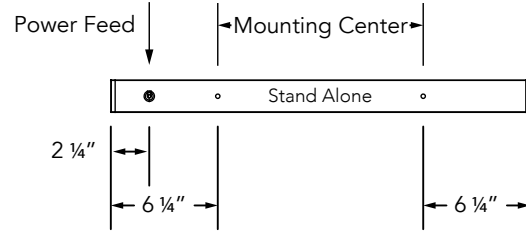

**HUNTINGTON 3 - DIRECT (DT)**  
SURFACE | REMOTE DRIVER (RD)

STAND ALONE

Nominal Fixture Length (ft)	Stand Alone Mounting Center (in)	Stand Alone Overall Length
2	12"	24 ½"
3	24"	36 ½"
4	36"	48 ½"
5	48"	60 ½"
6	60"	72 ½"
7	72"	84 ½"
8	84"	96 ½"

CONTINUOUS ROW

Nominal Row Length (ft)	Segment Lengths (ft)	Overall Row Length	Nominal Row Length (ft)	Segment Lengths (ft)	Overall Row Length
9	5 + 4	9' ½"	29	8 + 8 + 8 + 5	29' ½"
10	6 + 4	10' ½"	30	8 + 8 + 8 + 6	30' ½"
11	7 + 4	11' ½"	31	8 + 8 + 8 + 7	31' ½"
12	8 + 4	12' ½"	32	8 + 8 + 8 + 8	32' ½"
13	8 + 5	13' ½"	33	8 + 8 + 8 + 5 + 4	33' ½"
14	8 + 6	14' ½"	34	8 + 8 + 8 + 6 + 4	34' ½"
15	8 + 7	15' ½"	35	8 + 8 + 8 + 7 + 4	35' ½"
16	8 + 8	16' ½"	36	8 + 8 + 8 + 8 + 4	36' ½"
17	8 + 5 + 4	17' ½"	37	8 + 8 + 8 + 8 + 5	37' ½"
18	8 + 6 + 4	18' ½"	38	8 + 8 + 8 + 8 + 6	38' ½"
19	8 + 7 + 4	19' ½"	39	8 + 8 + 8 + 8 + 7	39' ½"
20	8 + 8 + 4	20' ½"	40	8 + 8 + 8 + 8 + 8	40' ½"
21	8 + 8 + 5	21' ½"	41	8 + 8 + 8 + 8 + 5 + 4	41' ½"
22	8 + 8 + 6	22' ½"	42	8 + 8 + 8 + 8 + 6 + 4	42' ½"
23	8 + 8 + 7	23' ½"	43	8 + 8 + 8 + 8 + 7 + 4	43' ½"
24	8 + 8 + 8	24' ½"	44	8 + 8 + 8 + 8 + 8 + 4	44' ½"
25	8 + 8 + 5 + 4	25' ½"	45	8 + 8 + 8 + 8 + 8 + 5	45' ½"
26	8 + 8 + 6 + 4	26' ½"	46	8 + 8 + 8 + 8 + 8 + 6	46' ½"
27	8 + 8 + 7 + 4	27' ½"	47	8 + 8 + 8 + 8 + 8 + 7	47' ½"
28	8 + 8 + 8 + 4	28' ½"	48	8 + 8 + 8 + 8 + 8 + 8	48' ½"