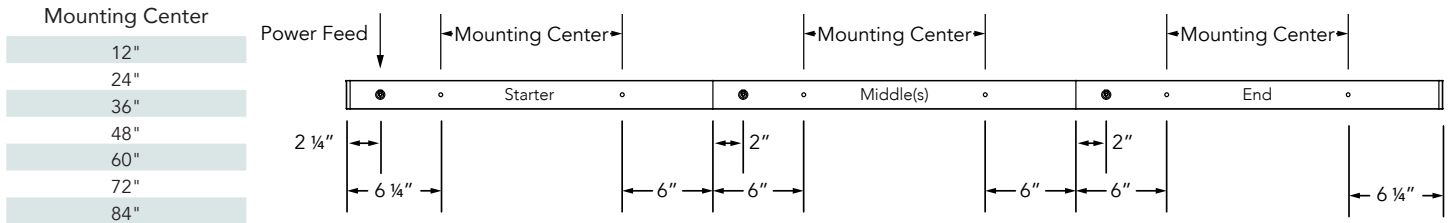

**HUNTINGTON 3 - DIRECT (DT)**  
SURFACE | REMOTE DRIVER (RD)

STAND ALONE

Nominal Fixture Length (ft)	Stand Alone Mounting Center (in)	Stand Alone Overall Length
2	12"	24 ½"
3	24"	36 ½"
4	36"	48 ½"
5	48"	60 ½"
6	60"	72 ½"
7	72"	84 ½"
8	84"	96 ½"

CONTINUOUS ROW

Nominal Row Length (ft)	Segment Lengths (ft)	Overall Row Length	Nominal Row Length (ft)	Segment Lengths (ft)	Overall Row Length
9	5 + 4	9' ½"	29	8 + 8 + 8 + 5	29' ½"
10	6 + 4	10' ½"	30	8 + 8 + 8 + 6	30' ½"
11	7 + 4	11' ½"	31	8 + 8 + 8 + 7	31' ½"
12	8 + 4	12' ½"	32	8 + 8 + 8 + 8	32' ½"
13	8 + 5	13' ½"	33	8 + 8 + 8 + 5 + 4	33' ½"
14	8 + 6	14' ½"	34	8 + 8 + 8 + 6 + 4	34' ½"
15	8 + 7	15' ½"	35	8 + 8 + 8 + 7 + 4	35' ½"
16	8 + 8	16' ½"	36	8 + 8 + 8 + 8 + 4	36' ½"
17	8 + 5 + 4	17' ½"	37	8 + 8 + 8 + 8 + 5	37' ½"
18	8 + 6 + 4	18' ½"	38	8 + 8 + 8 + 8 + 6	38' ½"
19	8 + 7 + 4	19' ½"	39	8 + 8 + 8 + 8 + 7	39' ½"
20	8 + 8 + 4	20' ½"	40	8 + 8 + 8 + 8 + 8	40' ½"
21	8 + 8 + 5	21' ½"	41	8 + 8 + 8 + 8 + 5 + 4	41' ½"
22	8 + 8 + 6	22' ½"	42	8 + 8 + 8 + 8 + 6 + 4	42' ½"
23	8 + 8 + 7	23' ½"	43	8 + 8 + 8 + 8 + 7 + 4	43' ½"
24	8 + 8 + 8	24' ½"	44	8 + 8 + 8 + 8 + 8 + 4	44' ½"
25	8 + 8 + 5 + 4	25' ½"	45	8 + 8 + 8 + 8 + 8 + 5	45' ½"
26	8 + 8 + 6 + 4	26' ½"	46	8 + 8 + 8 + 8 + 8 + 6	46' ½"
27	8 + 8 + 7 + 4	27' ½"	47	8 + 8 + 8 + 8 + 8 + 7	47' ½"
28	8 + 8 + 8 + 4	28' ½"	48	8 + 8 + 8 + 8 + 8 + 8	48' ½"