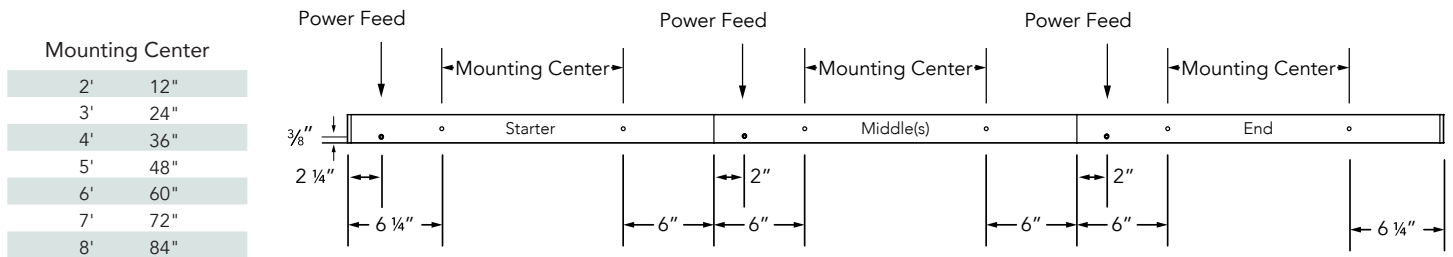

HUNTINGTON 3 - DIRECT (DT)
SURFACE T-GRID | REMOTE DRIVER (RD)

STAND ALONE

Nominal Fixture Length (ft)	Stand Alone Mounting Center (in)	Stand Alone Overall Length
2	12"	24 ½"
3	24"	36 ½"
4	36"	48 ½"
5	48"	60 ½"
6	60"	72 ½"
7	72"	84 ½"
8	84"	96 ½"

CONTINUOUS ROW

Nominal Row Length (ft)	Segment Lengths (ft)	Overall Row Length	Nominal Row Length (ft)	Segment Lengths (ft)	Overall Row Length
9	5 + 4	9' ½"	29	8 + 8 + 8 + 5	29' ½"
10	6 + 4	10' ½"	30	8 + 8 + 8 + 6	30' ½"
11	7 + 4	11' ½"	31	8 + 8 + 8 + 7	31' ½"
12	8 + 4	12' ½"	32	8 + 8 + 8 + 8	32' ½"
13	8 + 5	13' ½"	33	8 + 8 + 8 + 5 + 4	33' ½"
14	8 + 6	14' ½"	34	8 + 8 + 8 + 6 + 4	34' ½"
15	8 + 7	15' ½"	35	8 + 8 + 8 + 7 + 4	35' ½"
16	8 + 8	16' ½"	36	8 + 8 + 8 + 8 + 4	36' ½"
17	8 + 5 + 4	17' ½"	37	8 + 8 + 8 + 8 + 5	37' ½"
18	8 + 6 + 4	18' ½"	38	8 + 8 + 8 + 8 + 6	38' ½"
19	8 + 7 + 4	19' ½"	39	8 + 8 + 8 + 8 + 7	39' ½"
20	8 + 8 + 4	20' ½"	40	8 + 8 + 8 + 8 + 8	40' ½"
21	8 + 8 + 5	21' ½"	41	8 + 8 + 8 + 8 + 5 + 4	41' ½"
22	8 + 8 + 6	22' ½"	42	8 + 8 + 8 + 8 + 6 + 4	42' ½"
23	8 + 8 + 7	23' ½"	43	8 + 8 + 8 + 8 + 7 + 4	43' ½"
24	8 + 8 + 8	24' ½"	44	8 + 8 + 8 + 8 + 8 + 4	44' ½"
25	8 + 8 + 5 + 4	25' ½"	45	8 + 8 + 8 + 8 + 8 + 5	45' ½"
26	8 + 8 + 6 + 4	26' ½"	46	8 + 8 + 8 + 8 + 8 + 6	46' ½"
27	8 + 8 + 7 + 4	27' ½"	47	8 + 8 + 8 + 8 + 8 + 7	47' ½"
28	8 + 8 + 8 + 4	28' ½"	48	8 + 8 + 8 + 8 + 8 + 8	48' ½"