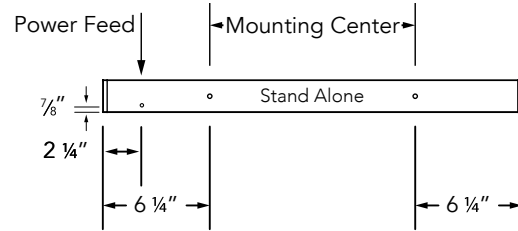

HUNTINGTON 3 - DIRECT (DT)
SURFACE T-GRID | REMOTE DRIVER (RD)

STAND ALONE

Nominal Fixture Length (ft)	Stand Alone Mounting Center (in)	Stand Alone Overall Length
2	12"	24 ½"
3	24"	36 ½"
4	36"	48 ½"
5	48"	60 ½"
6	60"	72 ½"
7	72"	84 ½"
8	84"	96 ½"

CONTINUOUS ROW

Nominal Row Length (ft)	Segment Lengths (ft)	Overall Row Length	Nominal Row Length (ft)	Segment Lengths (ft)	Overall Row Length
9	5 + 4	9' ½"	29	8 + 8 + 8 + 5	29' ½"
10	6 + 4	10' ½"	30	8 + 8 + 8 + 6	30' ½"
11	7 + 4	11' ½"	31	8 + 8 + 8 + 7	31' ½"
12	8 + 4	12' ½"	32	8 + 8 + 8 + 8	32' ½"
13	8 + 5	13' ½"	33	8 + 8 + 8 + 5 + 4	33' ½"
14	8 + 6	14' ½"	34	8 + 8 + 8 + 6 + 4	34' ½"
15	8 + 7	15' ½"	35	8 + 8 + 8 + 7 + 4	35' ½"
16	8 + 8	16' ½"	36	8 + 8 + 8 + 8 + 4	36' ½"
17	8 + 5 + 4	17' ½"	37	8 + 8 + 8 + 8 + 5	37' ½"
18	8 + 6 + 4	18' ½"	38	8 + 8 + 8 + 8 + 6	38' ½"
19	8 + 7 + 4	19' ½"	39	8 + 8 + 8 + 8 + 7	39' ½"
20	8 + 8 + 4	20' ½"	40	8 + 8 + 8 + 8 + 8	40' ½"
21	8 + 8 + 5	21' ½"	41	8 + 8 + 8 + 8 + 5 + 4	41' ½"
22	8 + 8 + 6	22' ½"	42	8 + 8 + 8 + 8 + 6 + 4	42' ½"
23	8 + 8 + 7	23' ½"	43	8 + 8 + 8 + 8 + 7 + 4	43' ½"
24	8 + 8 + 8	24' ½"	44	8 + 8 + 8 + 8 + 8 + 4	44' ½"
25	8 + 8 + 5 + 4	25' ½"	45	8 + 8 + 8 + 8 + 8 + 5	45' ½"
26	8 + 8 + 6 + 4	26' ½"	46	8 + 8 + 8 + 8 + 8 + 6	46' ½"
27	8 + 8 + 7 + 4	27' ½"	47	8 + 8 + 8 + 8 + 8 + 7	47' ½"
28	8 + 8 + 8 + 4	28' ½"	48	8 + 8 + 8 + 8 + 8 + 8	48' ½"